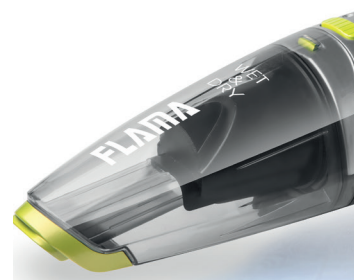

1608FL

MINI ASPIRADOR WET AND DRY

EAN: 5601545016294 | 6 unidades por caixa master

Aspira Sólidos
e Líquidos

Limpeza
Fácil

Potência
7,2V / 55W

7,2V / 55W

Potência

10 minutos

Autonomia

2

Níveis de Filtragem

7 horas

Tempo de carga

78 dB

Nível Sonoro

0,4 litros

Capacidade do Depósito

Sólidos e Líquidos

Aspira

Extremidade
Telescópica
Carregador

Acessórios